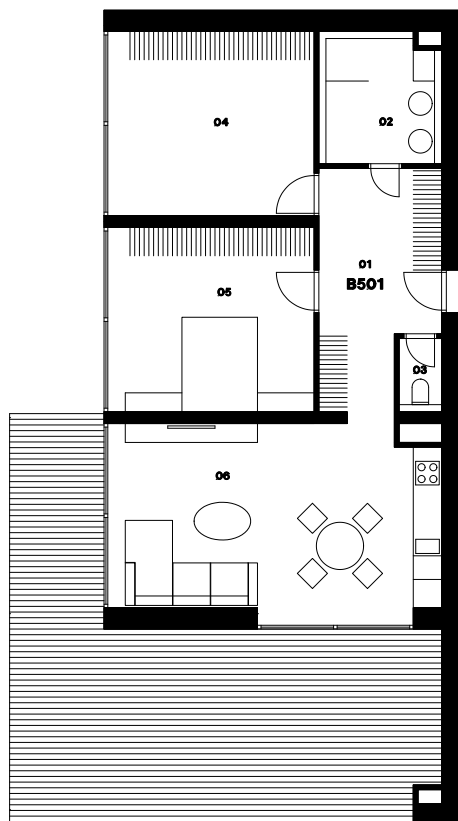

**B501**

Dispozice	3+kk
Umístění	5.NP Budova B

01 Vstup / chodba	11,9 m <sup>2</sup>
02 Koupelna	7,0 m <sup>2</sup>
03 WC	1,4 m <sup>2</sup>
04 Pokoj	17,0 m <sup>2</sup>
05 Pokoj	17,0 m <sup>2</sup>
06 Obývací pokoj / kuchyň	28,7 m <sup>2</sup>
<b>Celková plocha bytu</b>	<b>83,0 m<sup>2</sup></b>
Plocha terasy	64,0 m <sup>2</sup>
Sklep	4,0 m <sup>2</sup>