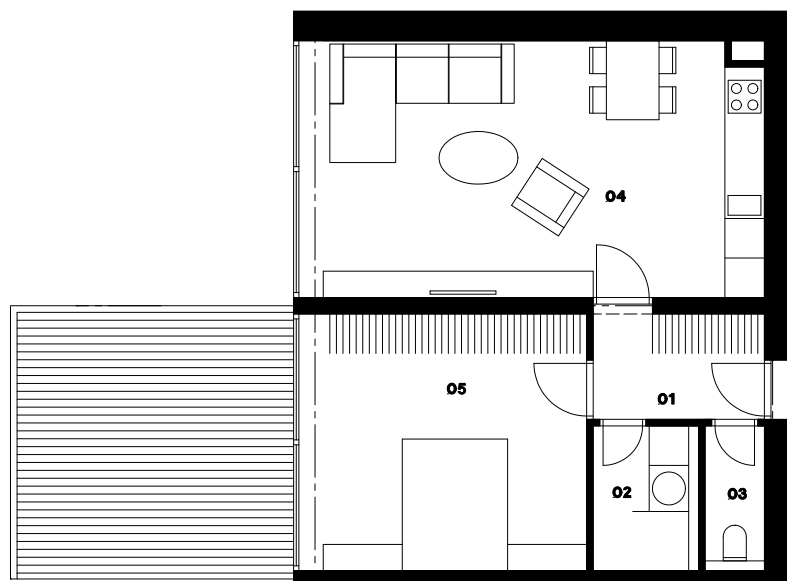

## B105

Dispozice	2+kk
Umístění	1.NP Budova B

01 Vstup / chodba	4,2 m <sup>2</sup>
02 Koupelna	3,4 m <sup>2</sup>
03 WC	2,0 m <sup>2</sup>
04 Obývací pokoj / kuchyň	26,6 m <sup>2</sup>
05 Pokoj	16,1 m <sup>2</sup>
<b>Celková plocha bytu</b>	<b>52,3 m<sup>2</sup></b>
Plocha terasy	30,0 m <sup>2</sup>
Sklep	2,0 m <sup>2</sup>