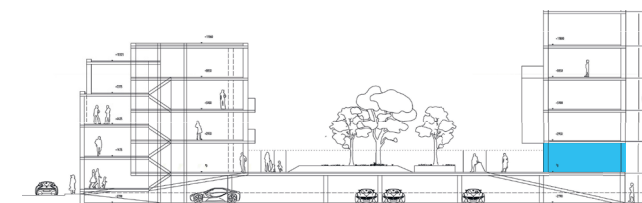

## B105

Dispozice	2+kk
Umístění	1.NP Budova B

01 Vstup / chodba	4,2 m <sup>2</sup>
02 Koupelna	3,4 m <sup>2</sup>
03 WC	2,0 m <sup>2</sup>
04 Obývací pokoj / kuchyň	26,6 m <sup>2</sup>
05 Pokoj	16,1 m <sup>2</sup>
<b>Celková plocha bytu</b>	<b>52,3 m<sup>2</sup></b>
Plocha terasy	30,0 m <sup>2</sup>
Sklep	2,0 m <sup>2</sup>