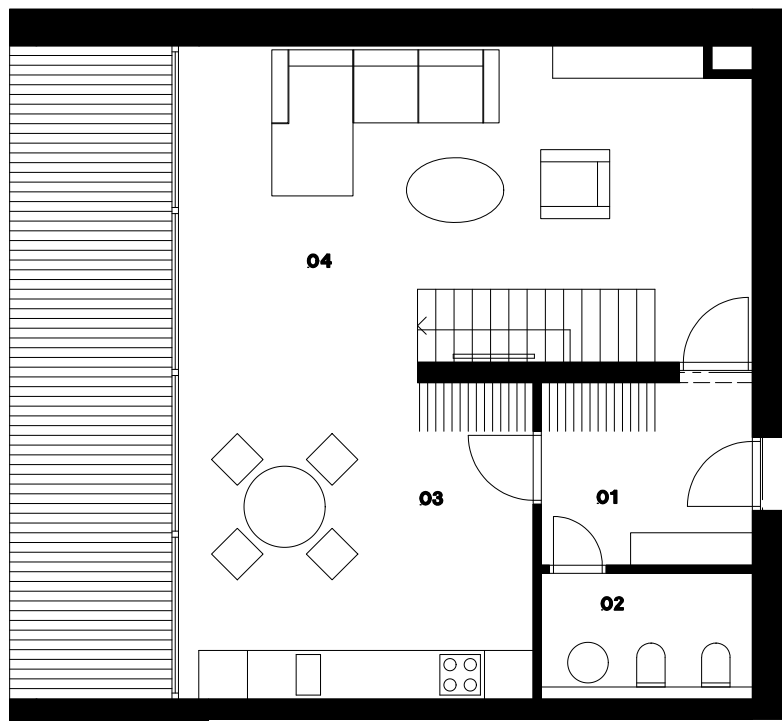

mezonet B205 2.NP

0 5 m

Dispozice	1+kk , 2+kk
Umístění	2.NP a 3.NP Budova B

01 Vstup / chodba	5,7 m ²
02 Koupelna / WC	4,0 m ²
03 Kuchyň	17,6 m ²
04 Obývací pokoj	27,2 m ²
Celková plocha bytu	54,5 m²
Plocha lodžie	16,1 m ²
Sklep	2,0 m ²

mezonet B205 3.NP

Dispozice	1+kk, 2+kk
Umístění	2.NP a 3.NP Budova B
01 Pokoj	16,0 m ²
02 Koupelna / WC	10,1 m ²
03 Obývací pokoj	16,7 m ²
Celková plocha bytu	42,8 m²
Sklep	2,0 m ²