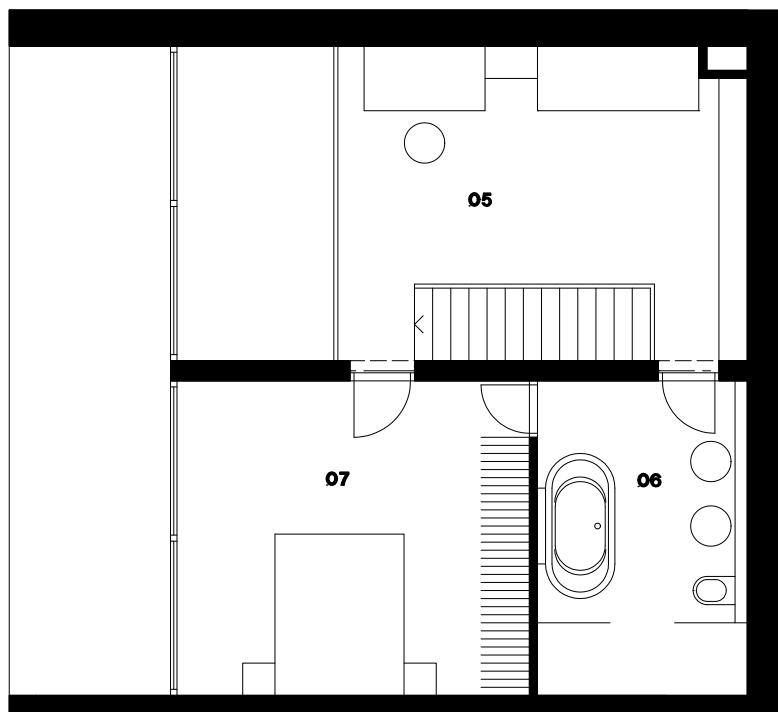

mezonet B205 2.NP

0 5 m

Dispozice	1+kk , 2+kk
Umístění	2.NP a 3.NP Budova B

01 Vstup / chodba	5,7 m ²
02 Koupelna / WC	4,0 m ²
03 Kuchyň	17,6 m ²
04 Obývací pokoj	27,2 m ²
Celková plocha bytu	54,5 m²
Plocha lodžie	16,1 m ²
Sklep	2,0 m ²

mezonet B205 3.NP

Dispozice	1+kk, 2+kk
Umístění	2.NP a 3.NP Budova B
01 Pokoj	16,0 m ²
02 Koupelna / WC	10,1 m ²
03 Obývací pokoj	16,7 m ²
Celková plocha bytu	42,8 m²
Sklep	2,0 m ²