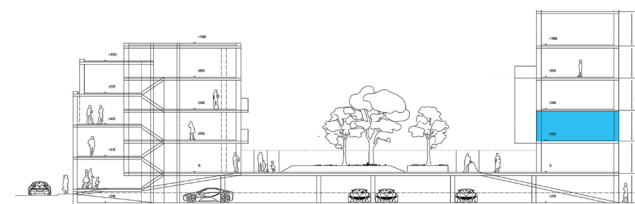

mezonet B205 2.NP

0 5 m

Dispozice	1+kk , 2+kk
Umístění	2.NP a 3.NP Budova B

01 Vstup / chodba	5,7 m ²
02 Koupelna / WC	4,0 m ²
03 Kuchyň	17,6 m ²
04 Obývací pokoj	27,2 m ²
Celková plocha bytu	54,5 m²
Plocha lodžie	16,1 m ²
Sklep	2,0 m ²

mezonet B205 3.NP

Dispozice	1+kk, 2+kk
Umístění	2.NP a 3.NP Budova B
01 Pokoj	16,0 m ²
02 Koupelna / WC	10,1 m ²
03 Obývací pokoj	16,7 m ²
Celková plocha bytu	42,8 m²
Sklep	2,0 m ²