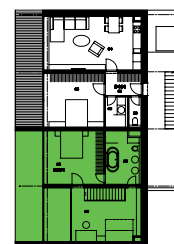

mezonet B305 3.NP

Dispozice	1+kk, 2+kk
Umístění	3.NP a 4.NP Budova B

01 Vstup / chodba	4,3 m ²
02 Koupelna	3,4 m ²
03 WC	1,5 m ²
04 Kuchyň	16,1 m ²
05 Obývací pokoj	21,5 m ²
Celková plocha bytu	46,8 m²
Plocha lodžie	6,0 m ²
Sklep	2,0 m ²

mezonet B305 4.NP

Dispozice	1+kk, 2+kk
Umístění	3.NP a 4.NP Budova B
01 Pokoj	16,7 m ²
02 Koupelna / WC	10,1 m ²
03 Obývací pokoj	16,3 m ²
Celková plocha bytu	43,1 m²
Sklep	2,0 m ²