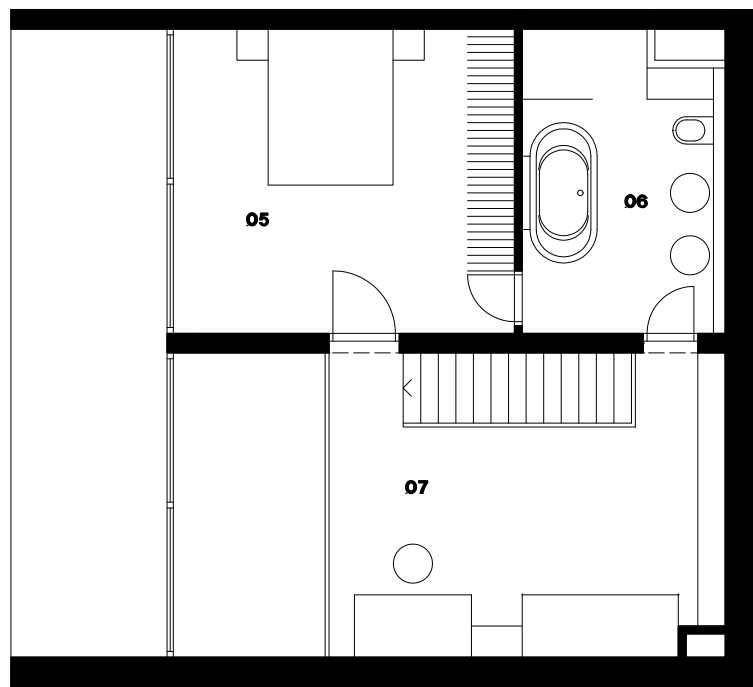

mezonet B305 3.NP

Dispozice	1+kk, 2+kk
Umístění	3.NP a 4.NP Budova B

01 Vstup / chodba	4,3 m ²
02 Koupelna	3,4 m ²
03 WC	1,5 m ²
04 Kuchyň	16,1 m ²
05 Obývací pokoj	21,5 m ²
Celková plocha bytu	46,8 m²
Plocha lodžie	6,0 m ²
Sklep	2,0 m ²

mezonet B305 4.NP

Dispozice	1+kk, 2+kk
Umístění	3.NP a 4.NP Budova B
01 Pokoj	16,7 m ²
02 Koupelna / WC	10,1 m ²
03 Obývací pokoj	16,3 m ²
Celková plocha bytu	43,1 m²
Sklep	2,0 m ²