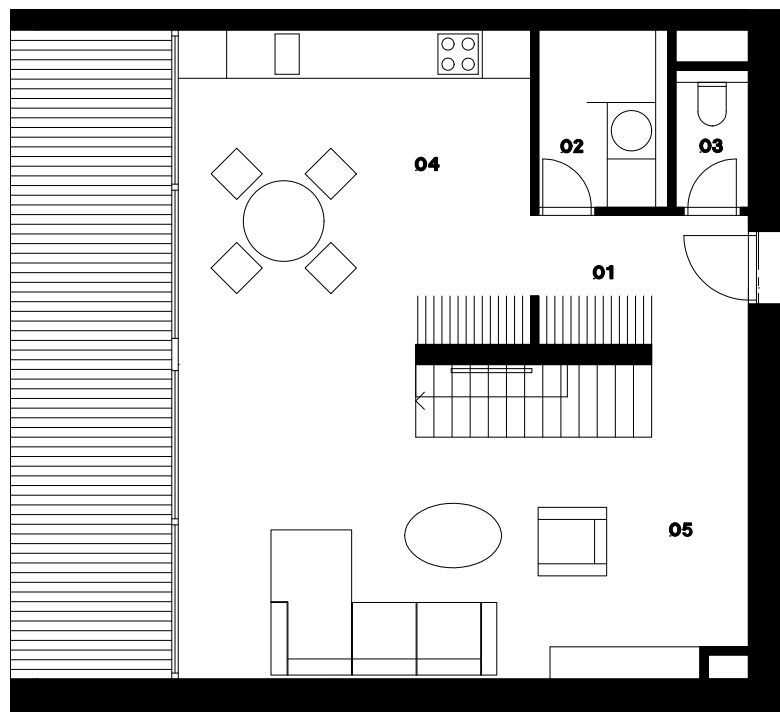

mezonet B305 3.NP

Dispozice	1+kk, 2+kk
Umístění	3.NP a 4.NP Budova B

01 Vstup / chodba	4,3 m ²
02 Koupelna	3,4 m ²
03 WC	1,5 m ²
04 Kuchyň	16,1 m ²
05 Obývací pokoj	21,5 m ²
Celková plocha bytu	46,8 m²
Plocha lodžie	6,0 m ²
Sklep	2,0 m ²

mezonet B305 4.NP

Dispozice	1+kk, 2+kk
Umístění	3.NP a 4.NP Budova B
01 Pokoj	16,7 m ²
02 Koupelna / WC	10,1 m ²
03 Obývací pokoj	16,3 m ²
Celková plocha bytu	43,1 m²
Sklep	2,0 m ²