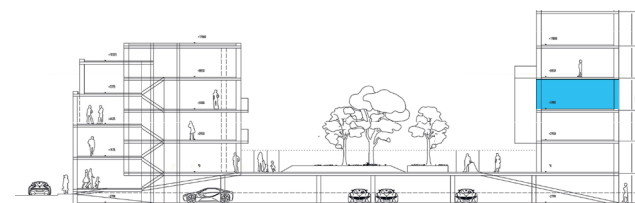

mezonet B305 3.NP

Dispozice	1+kk, 2+kk
Umístění	3.NP a 4.NP Budova B

01 Vstup / chodba	4,3 m ²
02 Koupelna	3,4 m ²
03 WC	1,5 m ²
04 Kuchyň	16,1 m ²
05 Obývací pokoj	21,5 m ²
Celková plocha bytu	46,8 m²
Plocha lodžie	6,0 m ²
Sklep	2,0 m ²

mezonet B305 4.NP

Dispozice	1+kk, 2+kk
Umístění	3.NP a 4.NP Budova B
01 Pokoj	16,7 m ²
02 Koupelna / WC	10,1 m ²
03 Obývací pokoj	16,3 m ²
Celková plocha bytu	43,1 m²
Sklep	2,0 m ²