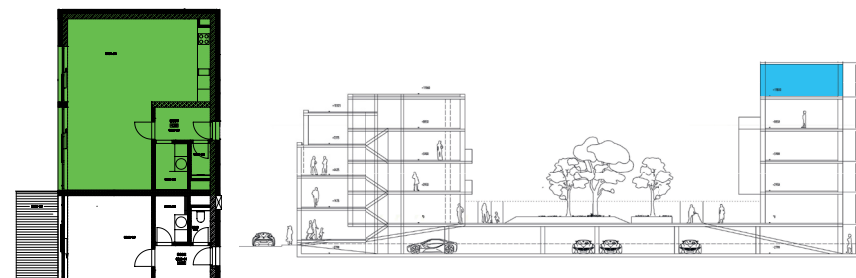

## B501

0 5 m

Dispozice	1+kk
Umístění	5.NP Budova B
01 Chodba	4,0 m <sup>2</sup>
02 Koupelna	3,4 m <sup>2</sup>
03 WC	1,5 m <sup>2</sup>
04 Obytný prostor	43,4 m <sup>2</sup>
<b>Celková plocha bytu</b>	<b>52,3 m<sup>2</sup></b>