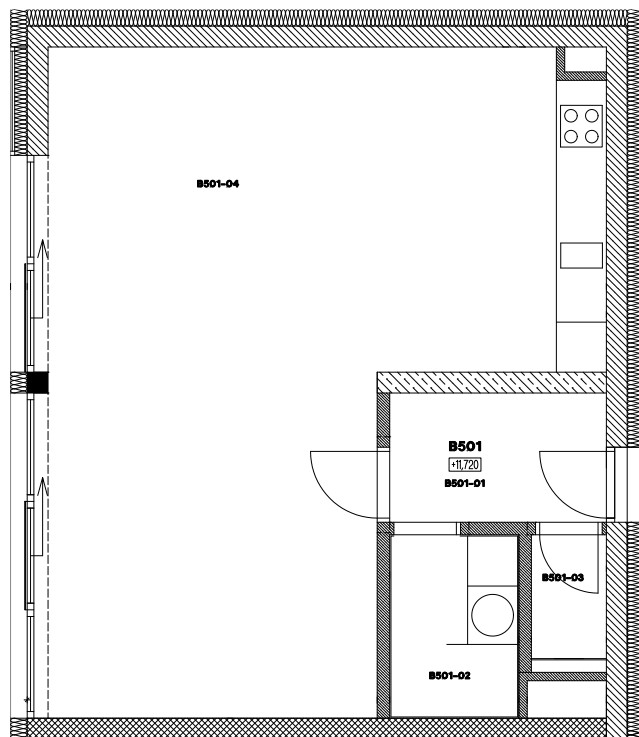

## B501

0 5 m

Dispozice	1+kk
Umístění	5.NP Budova B
01 Chodba	4,0 m <sup>2</sup>
02 Koupelna	3,4 m <sup>2</sup>
03 WC	1,5 m <sup>2</sup>
04 Obytný prostor	43,4 m <sup>2</sup>
<b>Celková plocha bytu</b>	<b>52,3 m<sup>2</sup></b>