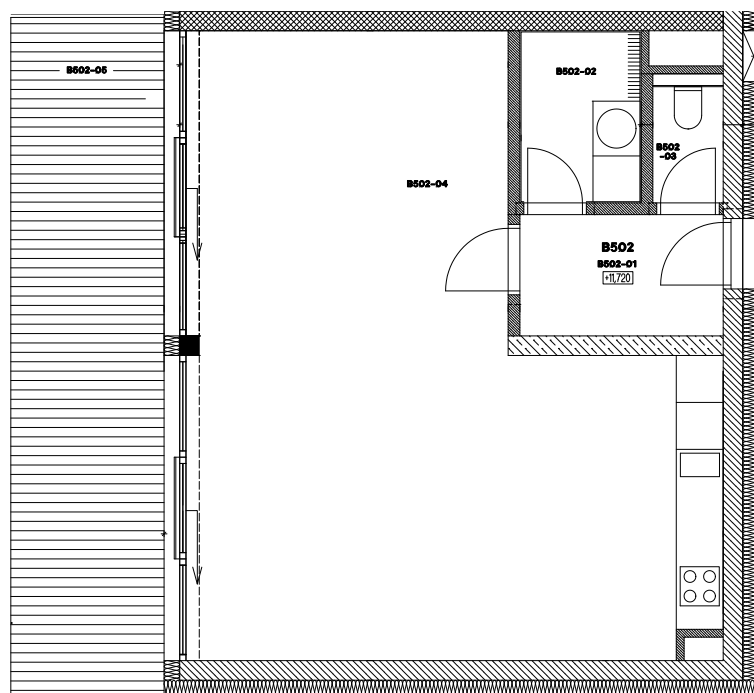

B502

0 5 m

Dispozice	1+kk
Umístění	5.NP Budova B

01 Chodba	4,3 m ²
02 Koupelna	3,4 m ²
03 WC	1,5 m ²
04 Obytný prostor	43,4 m ²
Celková plocha bytu	52,6 m²
Plocha terasy	17,4 m ²
Sklep	2,0 m ²