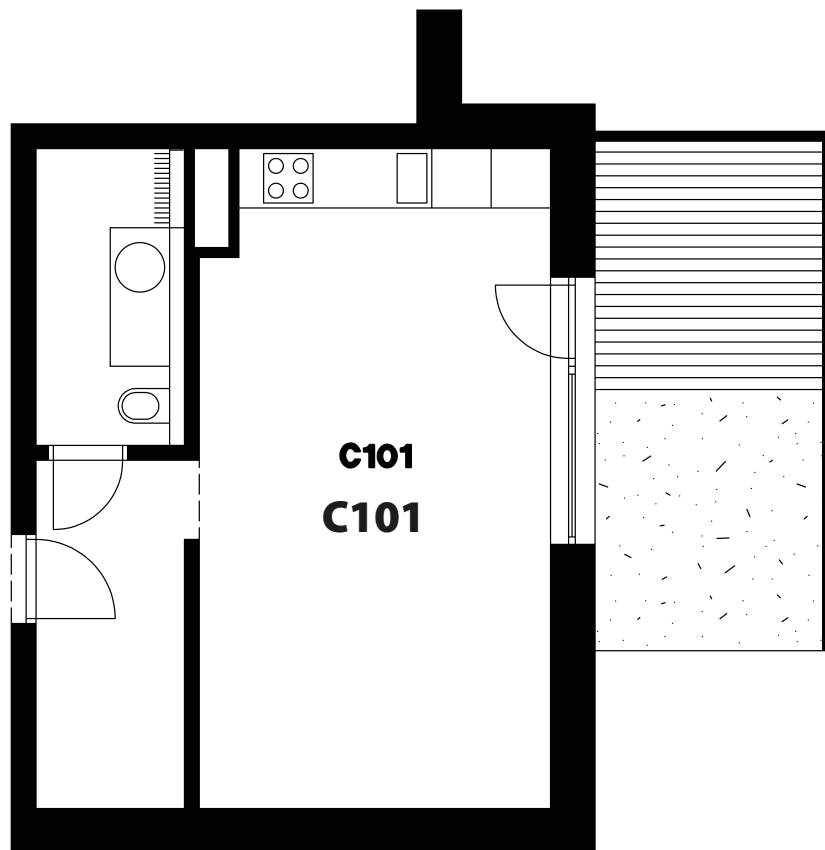

## C101

0 5 m

Dispozice	1+kk
Umístění	1.NP Budova C
01 Vstup / chodba	5,4 m <sup>2</sup>
02 Koupelna / WC	4,5 m <sup>2</sup>
03 Obývací pokoj	23,6 m <sup>2</sup>
<b>Celková plocha bytu</b>	<b>33,5 m<sup>2</sup></b>
Plocha terasy	12,0 m <sup>2</sup>
Sklep	2,0 m <sup>2</sup>