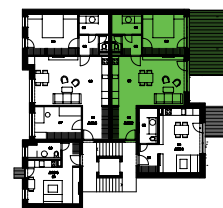

C102

0 5 m

Dispozice	2+kk
Umístění	1.NP Budova C

01 Vstup / chodba	6,0 m ²
02 Obývací pokoj / kuchyň	26,2 m ²
03 Chodba	2,7 m ²
04 WC	1,1 m ²
05 Koupelna	4,2 m ²
06 Pokoj	12,7 m ²
Celková plocha bytu	52,9 m²
Plocha terasy	33,0 m ²
Sklep	2,0 m ²