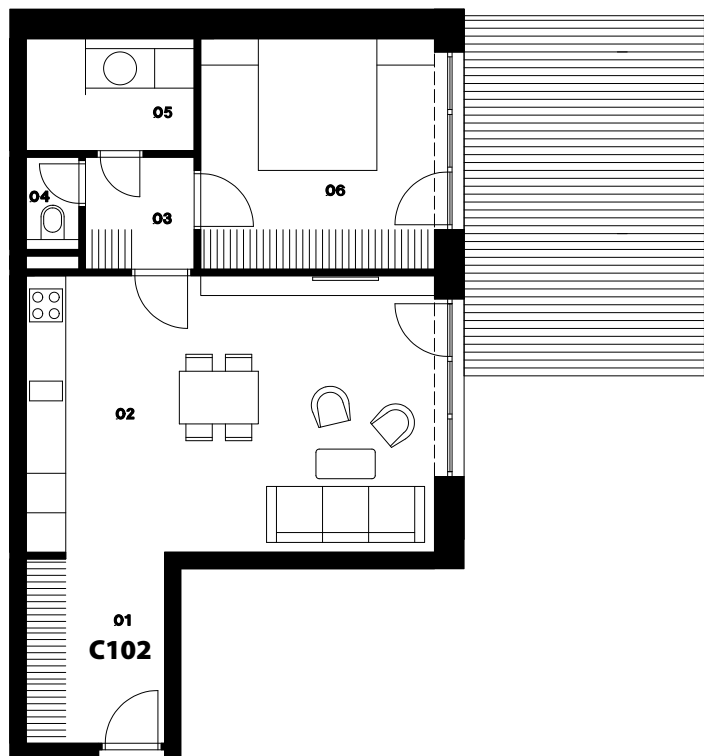

C102

0 5 m

Dispozice	2+kk
Umístění	1.NP Budova C

01 Vstup / chodba	6,0 m ²
02 Obývací pokoj / kuchyň	26,2 m ²
03 Chodba	2,7 m ²
04 WC	1,1 m ²
05 Koupelna	4,2 m ²
06 Pokoj	12,7 m ²
Celková plocha bytu	52,9 m²
Plocha terasy	33,0 m ²
Sklep	2,0 m ²