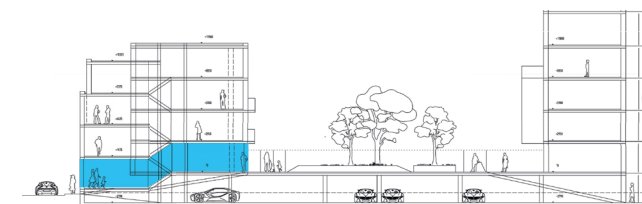

C102

0 5 m

Dispozice	2+kk
Umístění	1.NP Budova C

01 Vstup / chodba	6,0 m ²
02 Obývací pokoj / kuchyň	26,2 m ²
03 Chodba	2,7 m ²
04 WC	1,1 m ²
05 Koupelna	4,2 m ²
06 Pokoj	12,7 m ²
Celková plocha bytu	52,9 m²
Plocha terasy	33,0 m ²
Sklep	2,0 m ²