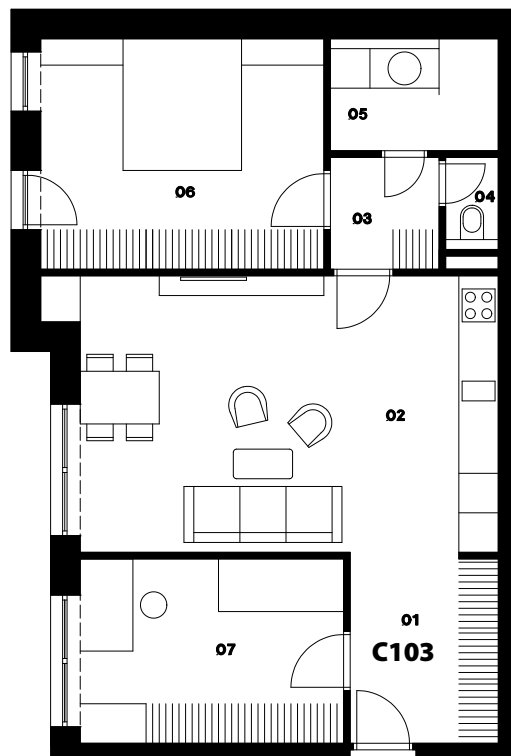

C103

Dispozice	3+kk
Umístění	1.NP Budova C

01 Vstup / chodba	6,4 m ²
02 Obývací pokoj / kuchyň	27,1 m ²
03 Chodba	2,7 m ²
04 WC	1,1 m ²
05 Koupelna	4,2 m ²
06 Pokoj	15,2 m ²
07 Pokoj	11,2 m ²
Celková plocha bytu	67,9 m²
Sklep	2,0 m ²