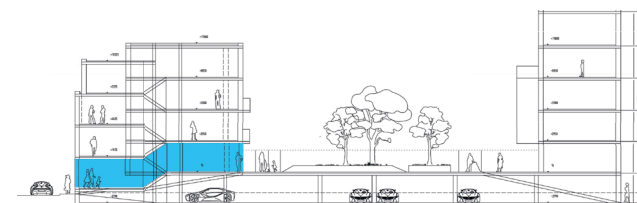

C103

Dispozice	3+kk
Umístění	1.NP Budova C

01 Vstup / chodba	6,4 m ²
02 Obývací pokoj / kuchyň	27,1 m ²
03 Chodba	2,7 m ²
04 WC	1,1 m ²
05 Koupelna	4,2 m ²
06 Pokoj	15,2 m ²
07 Pokoj	11,2 m ²
Celková plocha bytu	67,9 m²
Sklep	2,0 m ²