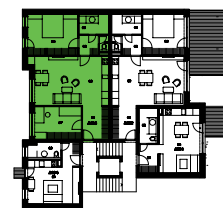

C103

Dispozice	3+kk
Umístění	1.NP Budova C

01 Vstup / chodba	6,4 m ²
02 Obývací pokoj / kuchyň	27,1 m ²
03 Chodba	2,7 m ²
04 WC	1,1 m ²
05 Koupelna	4,2 m ²
06 Pokoj	15,2 m ²
07 Pokoj	11,2 m ²
Celková plocha bytu	67,9 m²
Sklep	2,0 m ²