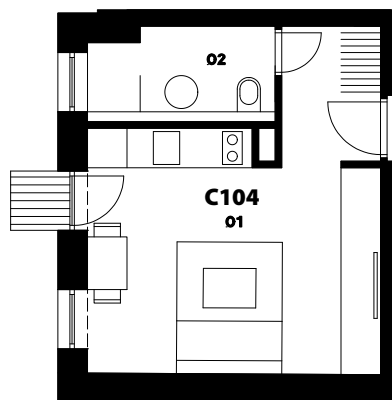

## C104

Dispozice	1+kk
Umístění	1.NP Budova C
01 Obytný prostor	18,5 m <sup>2</sup>
02 Koupelna / WC	4,2 m <sup>2</sup>
<b>Celková plocha bytu</b>	<b>22,7 m<sup>2</sup></b>
Plocha balkonu	0,8 m <sup>2</sup>
Sklep	2,0 m <sup>2</sup>