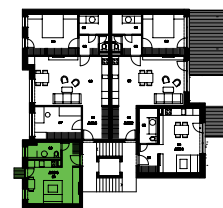

## C104

Dispozice	1+kk
Umístění	1.NP Budova C
01 Obytný prostor	18,5 m <sup>2</sup>
02 Koupelna / WC	4,2 m <sup>2</sup>
<b>Celková plocha bytu</b>	<b>22,7 m<sup>2</sup></b>
Plocha balkonu	0,8 m <sup>2</sup>
Sklep	2,0 m <sup>2</sup>