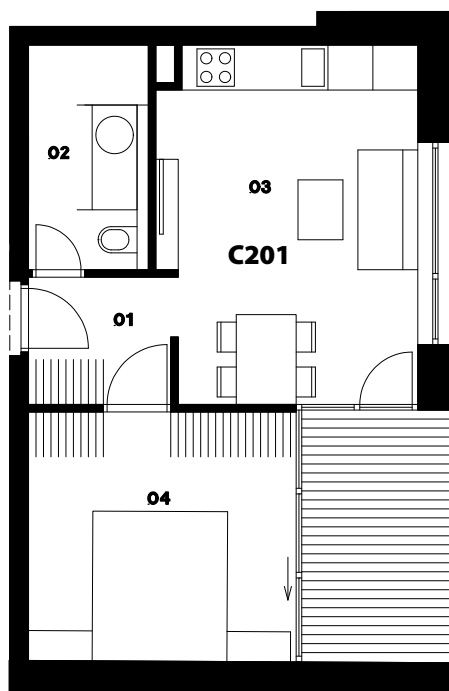

C201

Dispozice	2+kk
Umístění	2.NP Budova C
01 Vstup / chodba	3,2 m ²
02 Koupelna / WC	4,8 m ²
03 Obývací pokoj / kuchyň	15,8 m ²
04 Pokoj	11,8 m ²
Celková plocha bytu	35,6 m²
Plocha lodžie	6,8 m ²
Sklep	2,0 m ²