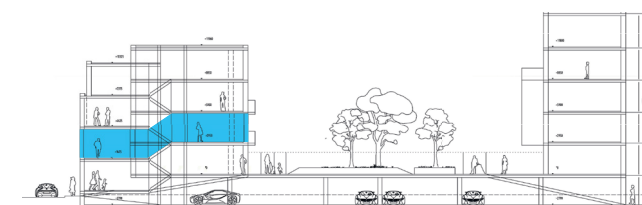

C201

Dispozice	2+kk
Umístění	2.NP Budova C
01 Vstup / chodba	3,2 m ²
02 Koupelna / WC	4,8 m ²
03 Obývací pokoj / kuchyň	15,8 m ²
04 Pokoj	11,8 m ²
Celková plocha bytu	35,6 m²
Plocha lodžie	6,8 m ²
Sklep	2,0 m ²