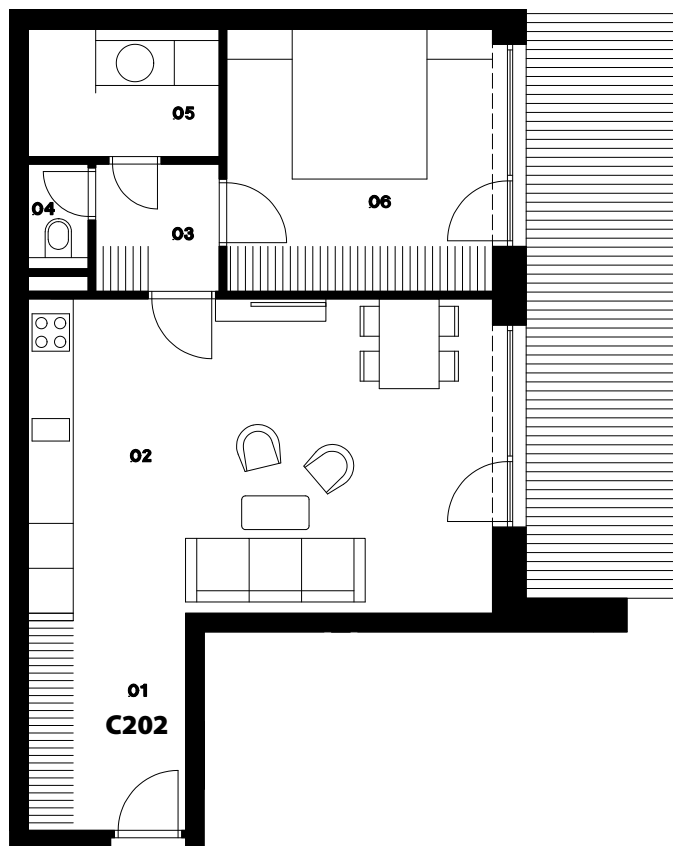

C202

0 5 m

Dispozice	2+kk
Umístění	2.NP Budova C
01 Vstup / chodba	6,0 m ²
02 Obývací pokoj / kuchyň	26,2 m ²
03 Chodba	2,7 m ²
04 WC	1,1 m ²
05 Koupelna	4,7 m ²
06 Pokoj	13,4 m ²
Celková plocha bytu	54,1 m²
Plocha terasy	16,1 m ²
Sklep	2,0 m ²