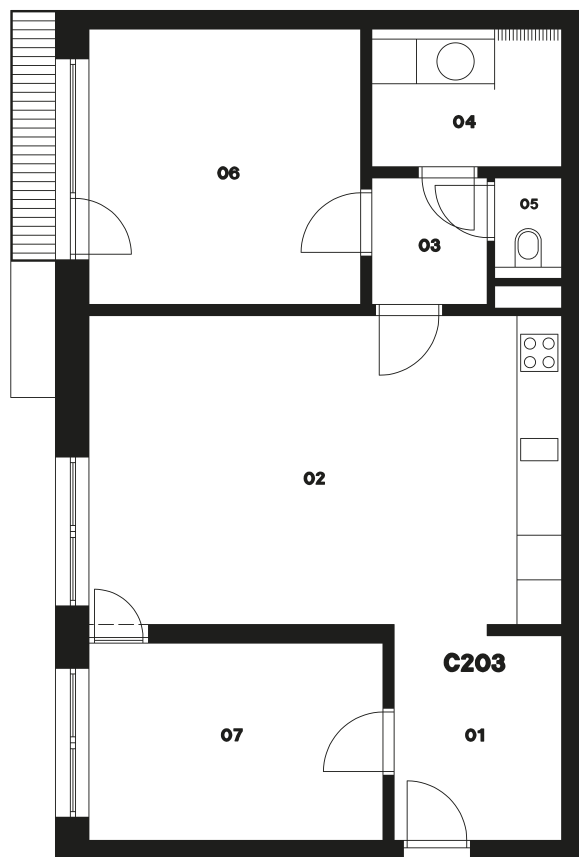

**C203**

Dispozice	3+kk
Umístění	2.NP Budova C

01 Vstup / chodba	6,4 m <sup>2</sup>
02 Obývací pokoj / kuchyň	26,9 m <sup>2</sup>
03 Chodba	2,7 m <sup>2</sup>
04 WC	1,1 m <sup>2</sup>
05 Koupelna	4,7 m <sup>2</sup>
06 Pokoj	13,5 m <sup>2</sup>
07 Pokoj	10,4 m <sup>2</sup>
<b>Celková plocha bytu</b>	<b>65,7m<sup>2</sup></b>
Plocha balkonu	1,5 m <sup>2</sup>
Sklep	2,0 m <sup>2</sup>