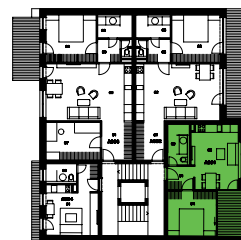

## C301

Dispozice	2+kk
Umístění	3.NP Budova C

01 Vstup / chodba	3,3 m <sup>2</sup>
02 Koupelna / WC	4,5 m <sup>2</sup>
03 Obývací pokoj / kuchyň	15,8 m <sup>2</sup>
04 Pokoj	11,8 m <sup>2</sup>
<b>Celková plocha bytu</b>	<b>35,4 m<sup>2</sup></b>
Plocha lodžie	6,8 m <sup>2</sup>
Sklep	2,0 m <sup>2</sup>