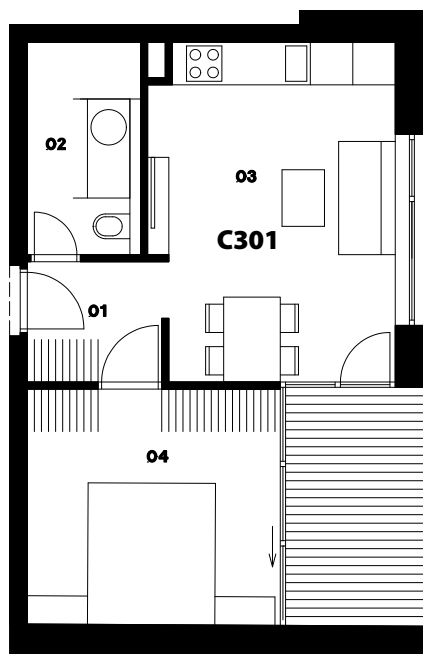

## C301

Dispozice	2+kk
Umístění	3.NP Budova C

01 Vstup / chodba	3,3 m <sup>2</sup>
02 Koupelna / WC	4,5 m <sup>2</sup>
03 Obývací pokoj / kuchyň	15,8 m <sup>2</sup>
04 Pokoj	11,8 m <sup>2</sup>
<b>Celková plocha bytu</b>	<b>35,4 m<sup>2</sup></b>
Plocha lodžie	6,8 m <sup>2</sup>
Sklep	2,0 m <sup>2</sup>