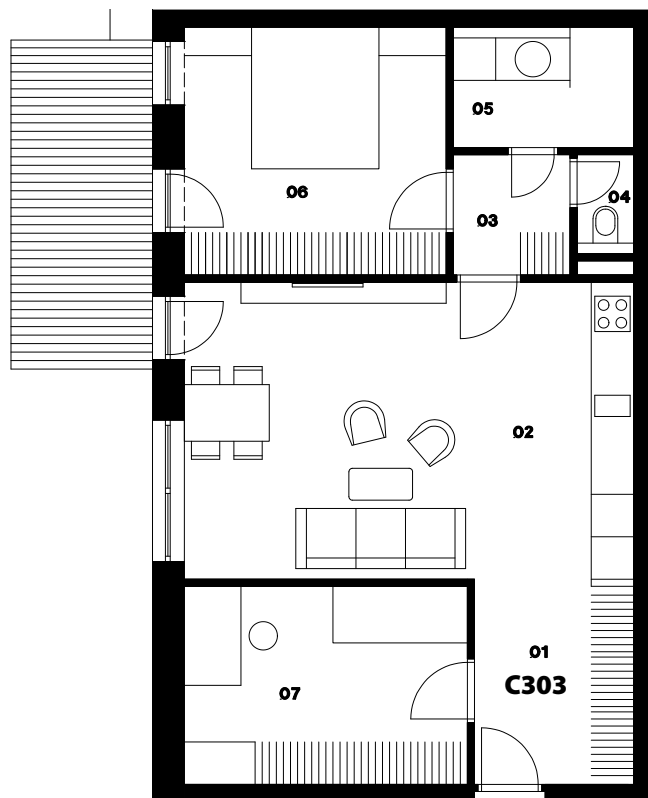

C303

Dispozice	3+kk
Umístění	3.NP Budova C
01 Vstup / chodba	6,4 m ²
02 Obývací pokoj / kuchyň	26,9 m ²
03 Chodba	2,7 m ²
04 WC	1,1 m ²
05 Koupelna	4,2 m ²
06 Pokoj	14,0 m ²
07 Pokoj	10,7 m ²
Celková plocha bytu	66,0 m²
Plocha terasy	9,3 m ²
Sklep	2,0 m ²